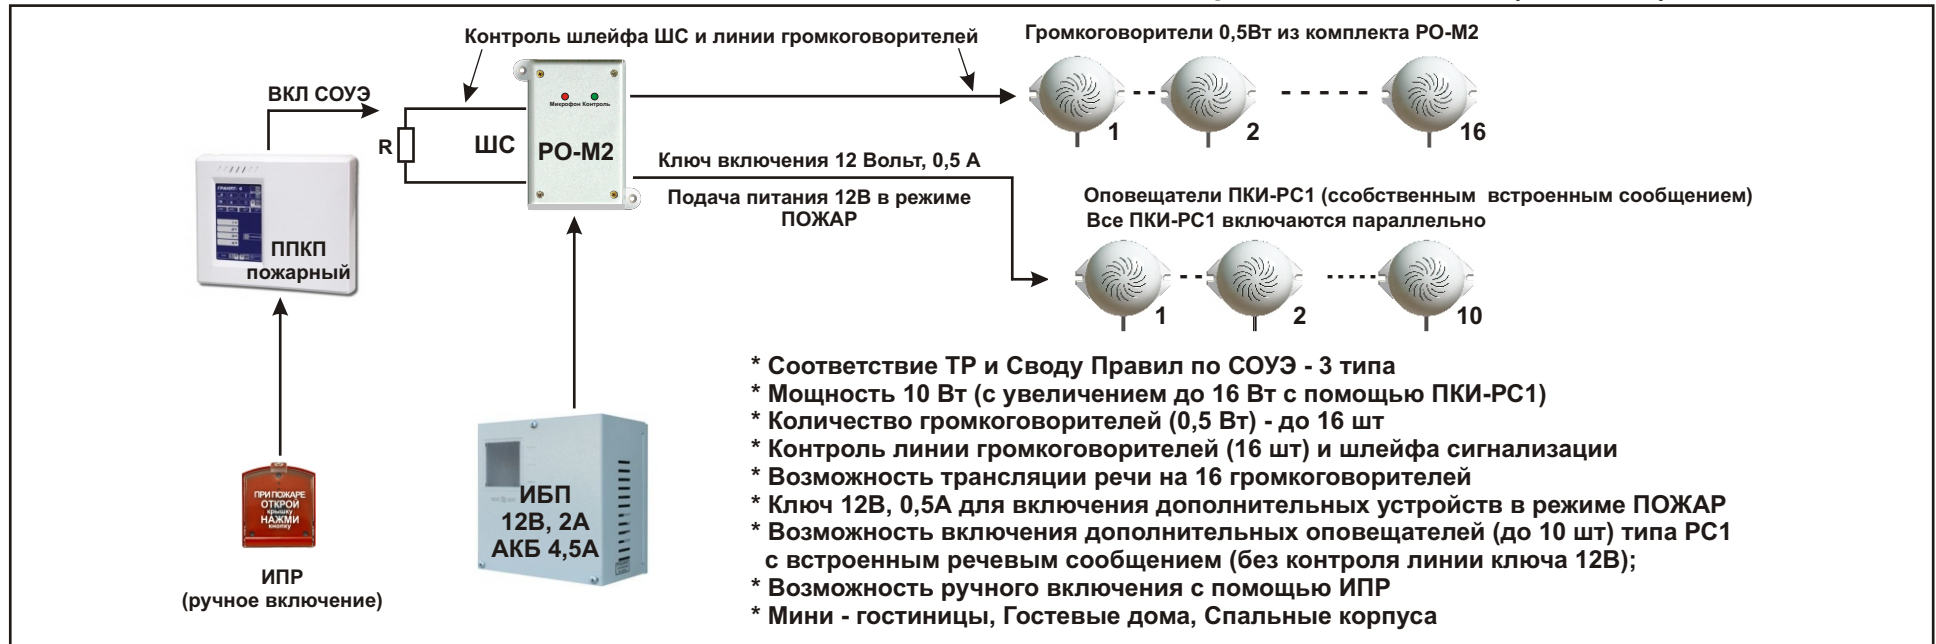

**Увеличение количества громкоговорителей в ПКИ-РО-М2 (16 громкоговорителей)  
за счёт подключения дополнительных оповещателей речевых ПКИ-РС1 (до 10 шт)**

**Увеличение количества громкоговорителей в ПКИ-РО-М2 (16 громкоговорителей)  
за счёт подключения дополнительного оповещателя речевого ПКИ-РО (до 10 громкоговорителей)**